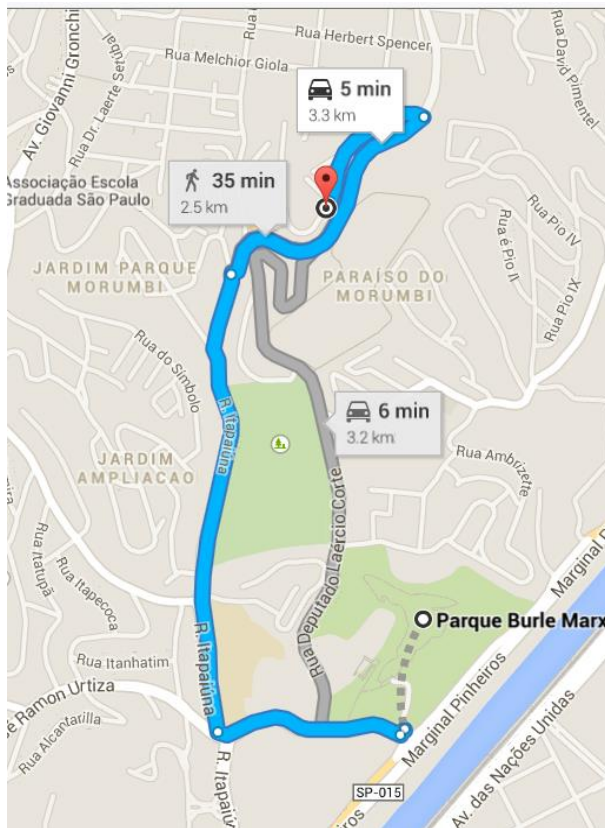

Instruções de acesso à Casa da Amizade (Paraisópolis – Grotão)

Endereço:
Rua Itamotinga 51
Paraisópolis
05706-320 - São Paulo – SP

Seguindo pela Marginal Pinheiros na direção do Socorro, entre à direita na Av. D. Helena Pereira de Moraes (é 1ª à direita depois de passar o Parque Burle Marx). Na 2ª rua (semáforo) vire à direita na Rua Itapaituna, que tem um canteiro central e vai desembocar na Av. Hebe Camargo. Você passará pelo CEU Paraisópolis à sua esquerda; siga em frente, passe sob um viaduto. No primeiro semáforo após o viaduto vire à esquerda e desça a rua paralela à avenida, chegando até a Casa da Amizade, que é uma casa verde e branca (ao lado do CDHU e na frente do Pavilhão Social). Todos os vizinhos conhecem!

Veja agora em zoom o trecho da Av. Hebe Camargo:

 **CASA DA AMIZADE**

 **CDHU**

PS = PAVILHÃO SOCIAL

CASA DA AMIZADE