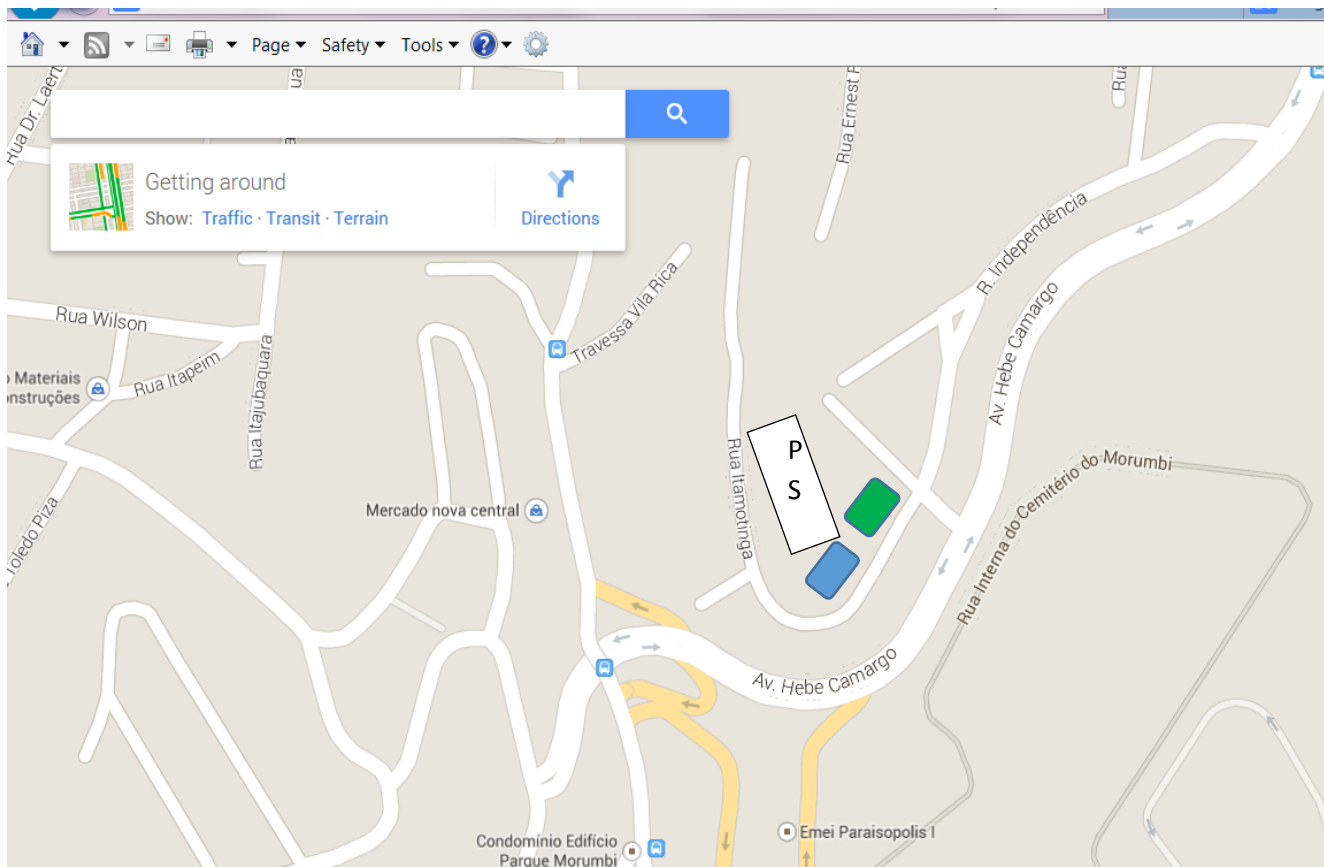

Instruções de acesso à Casa da Amizade (Paraisópolis – Grotão)

Endereço:
Rua Itamotinga 51
Paraisópolis
05706-320 - São Paulo – SP

Seguindo pela Marginal Pinheiros na direção do Socorro, entre à direita na Av. D. Helena Pereira de Moraes (é 1ª à direita depois de passar o Parque Burle Marx). Na 2ª rua (semáforo) vire à direita na Rua Itapaituna, que tem um canteiro central e vai desembocar na Av. Hebe Camargo. Você passará pelo CEU Paraisópolis à sua esquerda; siga em frente, passe sob um viaduto. No primeiro semáforo após o viaduto vire à esquerda e desça a rua paralela à avenida, chegando até a Casa da Amizade, que é uma casa verde e branca (ao lado do CDHU e na frente do Pavilhão Social). Todos os vizinhos conhecem!

Veja agora em zoom o trecho da Av. Hebe Camargo:

 **CASA DA AMIZADE**

 **CDHU**

PS = PAVILHÃO SOCIAL

CASA DA AMIZADE